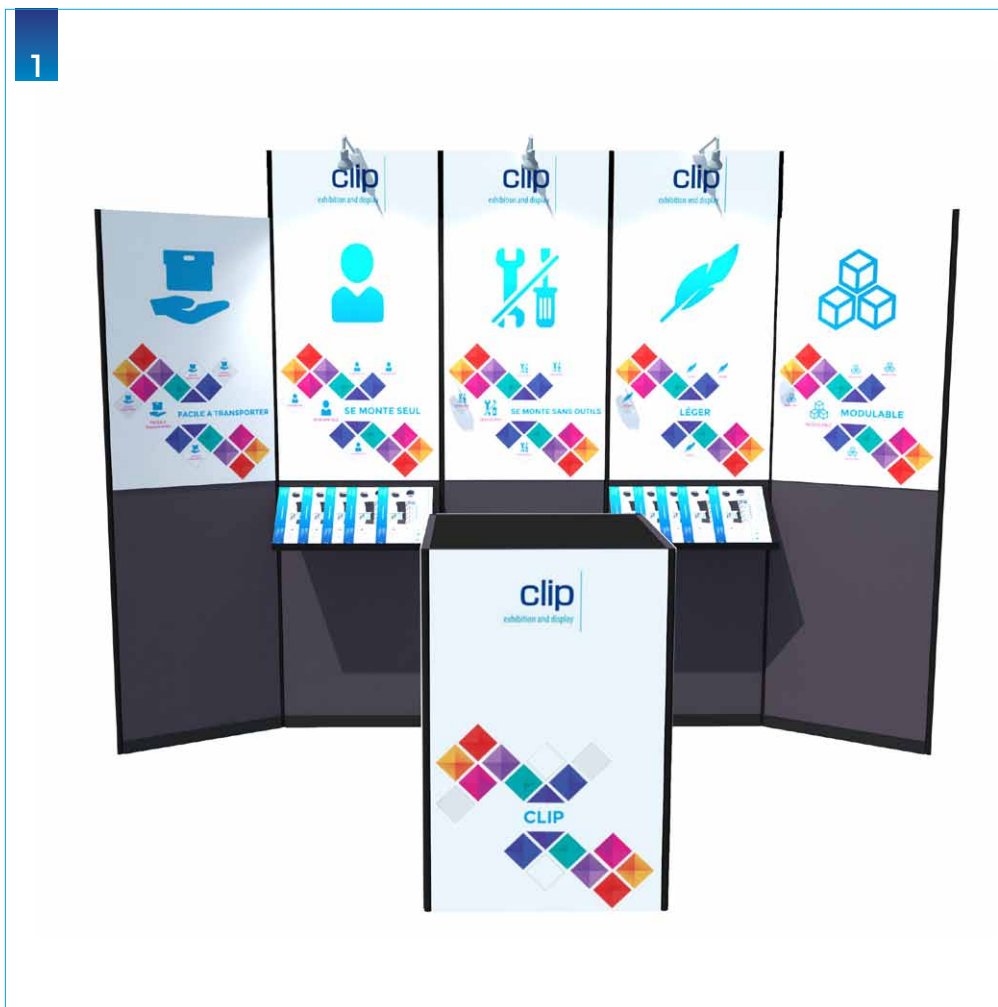

LE KIT MAXI : EXEMPLE DE DISPOSITIONS

Clip S.A.

Rue Pieds D'Alouette 39
B-5100 Naninne - Namur
Belgique

T. +33 (0) 6 03 05 71 22
E. info@clipdisplay.fr

www.clipdisplay.fr

clip
exhibition and display