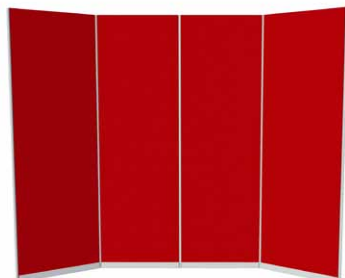

clip
exhibition and display

COMPOSEZ VOTRE PROPRE KIT

1: Choisissez votre base de panneaux (taille d'un panneau : 100 x 62.5 cm) avec sac de transport

Mini

1050 €

Midi

1450 €

Maxi