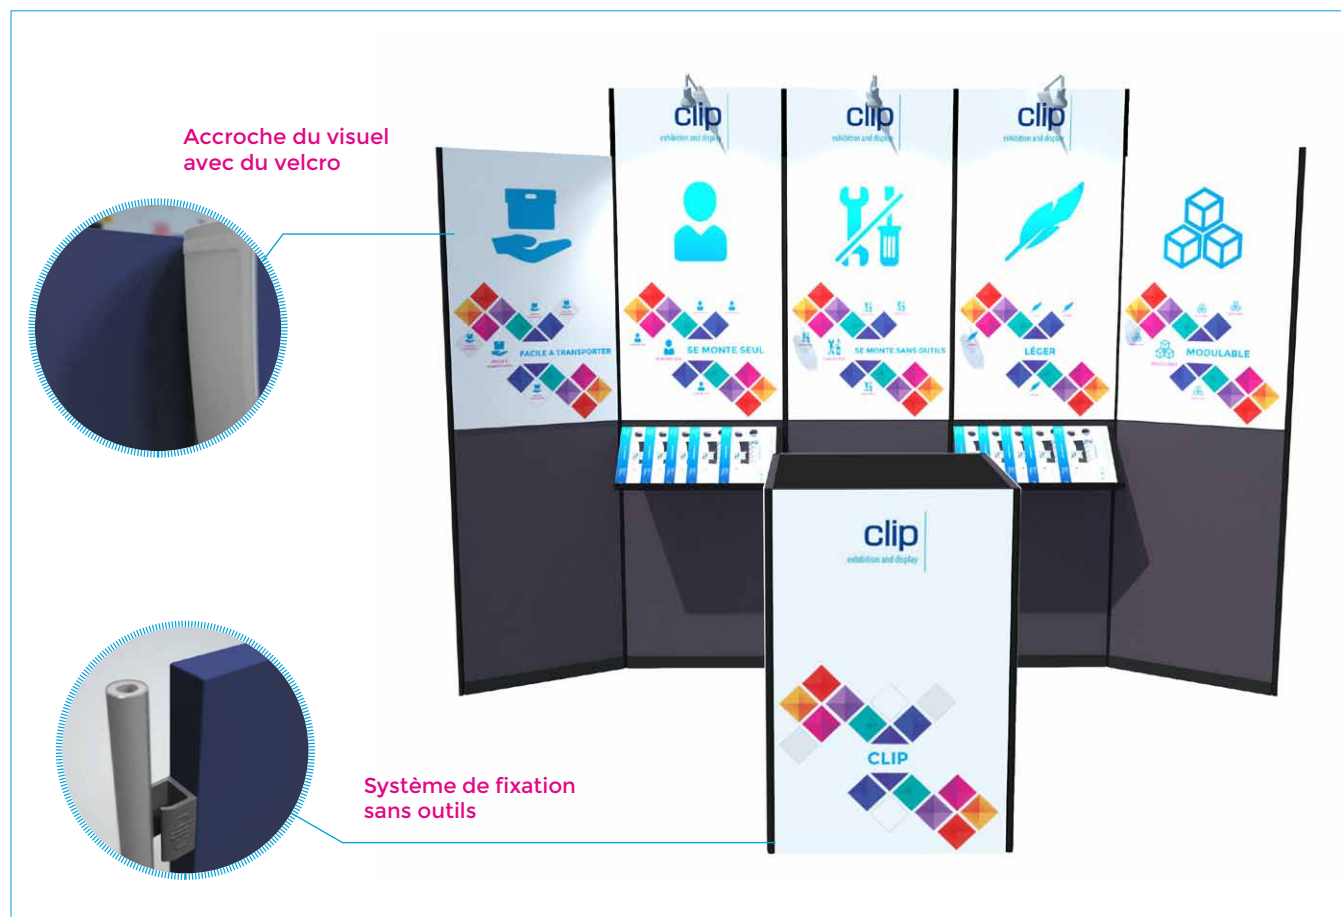

LE KIT : LE MINI STAND À BASE DE PANNEAUX FACILE À MONTER

Le Kit est issu de notre gamme renommée de systèmes constituées de panneaux et tubes Clip Classic. Il offre une étonnante flexibilité et modularité vous permettant de créer un kit selon vos besoins personnels.

LE KIT EST LE SYSTÈME MODULAIRE PAR EXCELLENCE !

« Le Kit » comprend plusieurs versions avec 6, 8 ou 10 panneaux et une finition standard ou de luxe. Tous ces kits sont disponibles avec spots, présentoirs à documentations et valises spécialement conçues pour leur rangement.

Il peut être rangé dans un sac de transport à roulettes, qui tient dans le coffre d'une voiture. Le Kit s'adapte parfaitement à tous vos besoins de communication.

Il existe plusieurs combinaisons de coloris possibles. Vous avez la possibilité d'avoir des panneaux recto/verso de couleurs différentes où des graphismes peuvent y être accrochés.