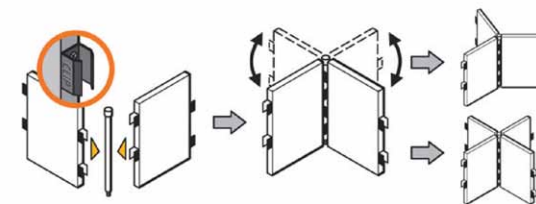

LE KIT : LE MINI STAND À BASE DE PANNEAUX FACILE À MONTER

Le Kit est issu de notre gamme renommée de systèmes constituées de panneaux et tubes Clip Classic. Il offre une étonnante flexibilité et modularité vous permettant de créer un kit selon vos besoins personnels.

Il peut être rangé dans un sac de transport à roulettes, qui tient dans le coffre d'une voiture. Le Kit s'adapte parfaitement à tous vos besoins de communication.

Il existe plusieurs combinaisons de coloris possibles. Vous avez la possibilité d'avoir des panneaux recto/verso de couleurs différentes où des graphismes peuvent y être accrochés.